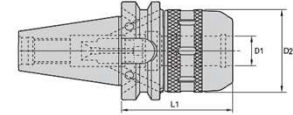

SK RULMANLI TUTUCU

SK RULMANLI TUTUCU

SİPARİŞ NO	AÇIKLAMA	D1	L1	D2
403.03.25.105	SK40 MC25-105 RULMANLI TUTUCU G:2.5 20.000RPM	25	105	63
403.03.32.100	SK40 MC32-105 RULMANLI TUTUCU G:2.5 20.000RPM	32	105	68

SİPARİŞ NO	AÇIKLAMA	SET İÇERİĞİ
403.03.20.105SET	SK40 MC25-105 RULMANLI PENS SETİ (TUTUCU + 6 ADET PENS)	TUTUCU + 6-8-10-12-16-20 PENS
403.03.32.105SET	SK40 MC32-105 RULMANLI PENS SETİ (TUTUCU + 7 ADET PENS)	TUTUCU + 6-8-10-12-16-20-25 PENS