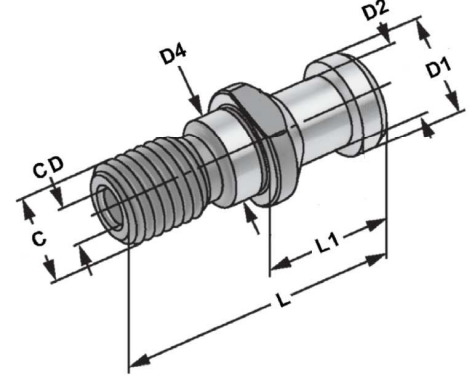

ÇEKİRME CİVATALARI

DIN 69872 A

SİPARİŞ NO	D1	L	L1	D1	D2	D4	CD	AÇIKLAMA
302.20.12	M12	44	24	13	9	13	3	
402.20.16	M16	54	26	19	14	17	7	
502.20.24	M24	74	34	28	21	25	11,5	

402.20.16.21	M16	54	29	19	14	17	7	
402.20.16.24	M16	54	29	19	14	17	4	OKUMA/MAKİNO