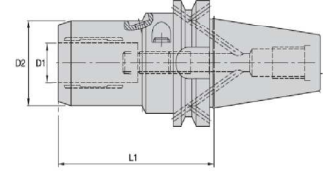

SK HİDROLİK TUTUCU

Hidrolik Tutucu

SİPARİŞ NO	AÇIKLAMA	D1	L1	D2
403.65.20.080	SK40 HY20-80.5 HİDROLİK TUTUCU G:2.5 25.000RPM	20	80,5	42

Hidrolik Tutucu Seti

SİPARİŞ NO	AÇIKLAMA	SET İÇERİĞİ
403.65.20.80.SET	SK40 HİDROLİK TUTUCU SETİ	TUTUCU + 6-8-10-12-16 PENS+ANAHTAR