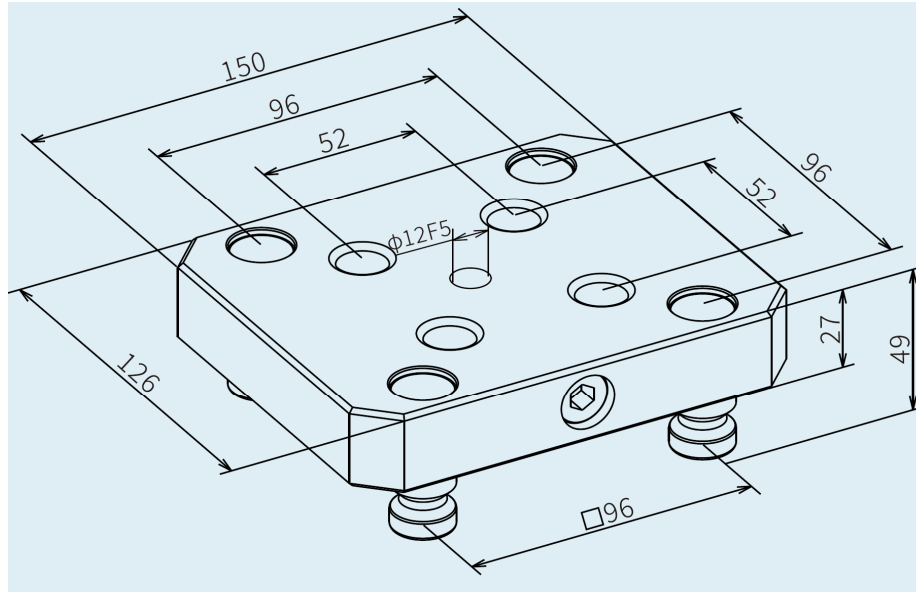

SİPARİŞ NO	BOYUTLAR (UxGxY)	AĞIRLIK	SETUP ÖLÇÜSÜ
1235505	192x156x27	5.5KG	96x96

SİPARİŞ NO	BOYUTLAR (UxGxY)	AĞIRLIK	ADAPTÖR ÖLÇÜSÜ
1235504	150x126x27	3.4KG	96x96 dan 52x52 ye