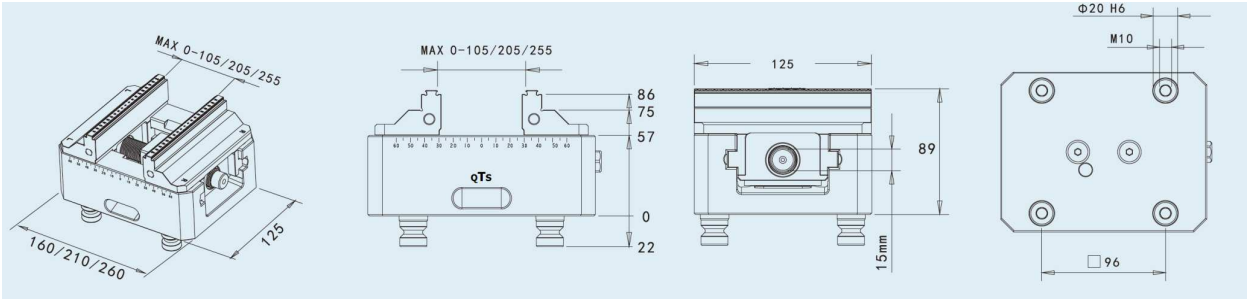

5 EKSEN MENGENELER

SİPARİŞ NO	UZUNLUK	SIKMA ARALIĞI	SIKMA TORKU
1235496	160	155	100Nm
1235531	210	205	100Nm
1235532	260	255	100Nm